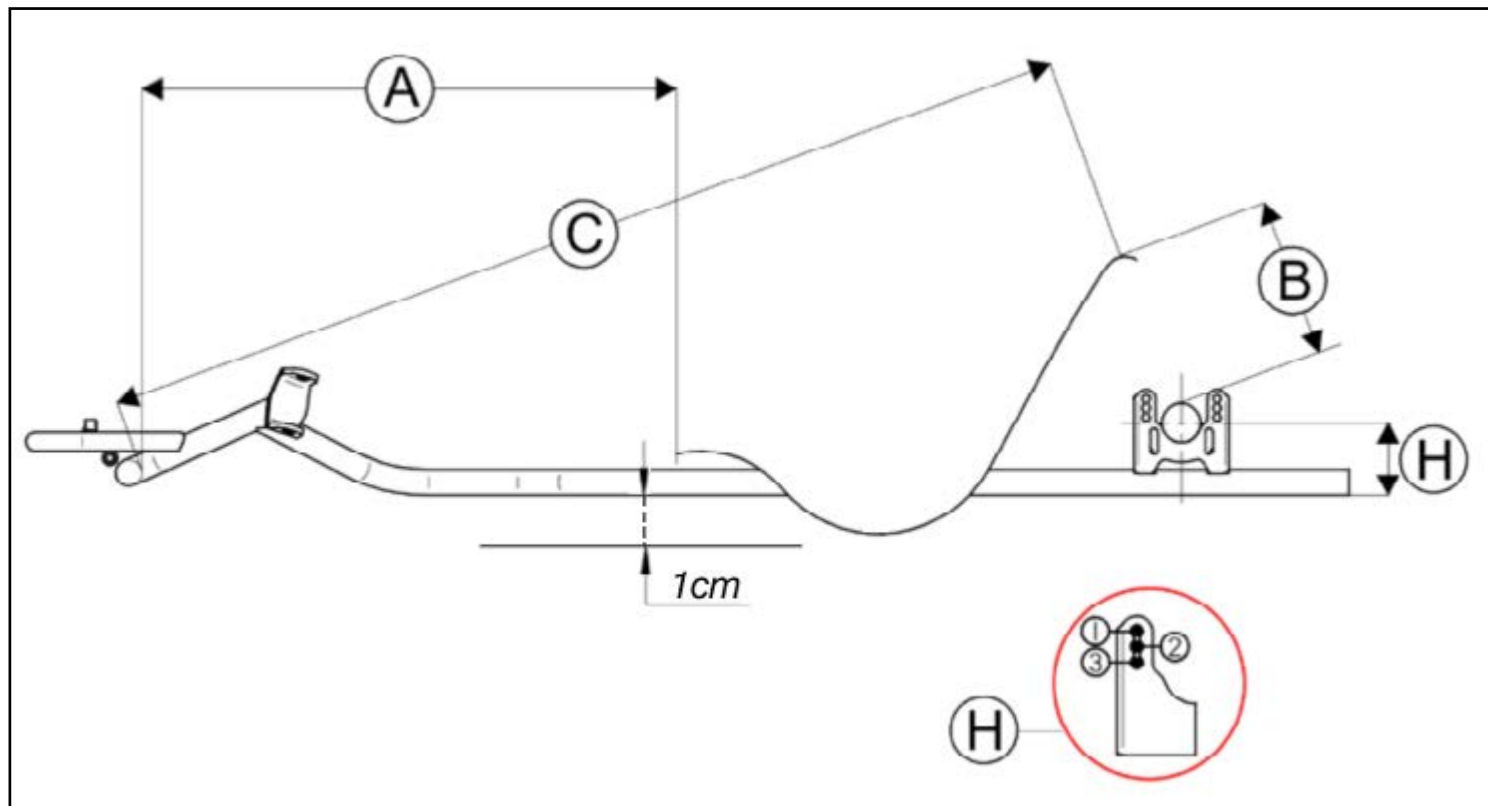

SEAT POSITION

POSIZIONE SEDILE

CHASSIS MODEL/MODELLO TELAIO	H	A [R/DX]	B	C
RY30 - RY32	1	63,5	20	127,5
CRY30 - CRY32	1	65	19	129
R30C-Y	-	60	22	-
AR28-RX	-	57	23	-
AM29-Y	-	57	23	-
L28C-Y	-	45	22	-
C28-R	2	48	22	-
B25-X	-	42	19	-

ALL THE MEASURES ARE DESIGNED IN CM - TUTTE LE MISURE SONO IN CM

ALL DATA ARE SUBJECT TO TOLERANCES - TUTTE LE MISURE SONO INDICATIVE